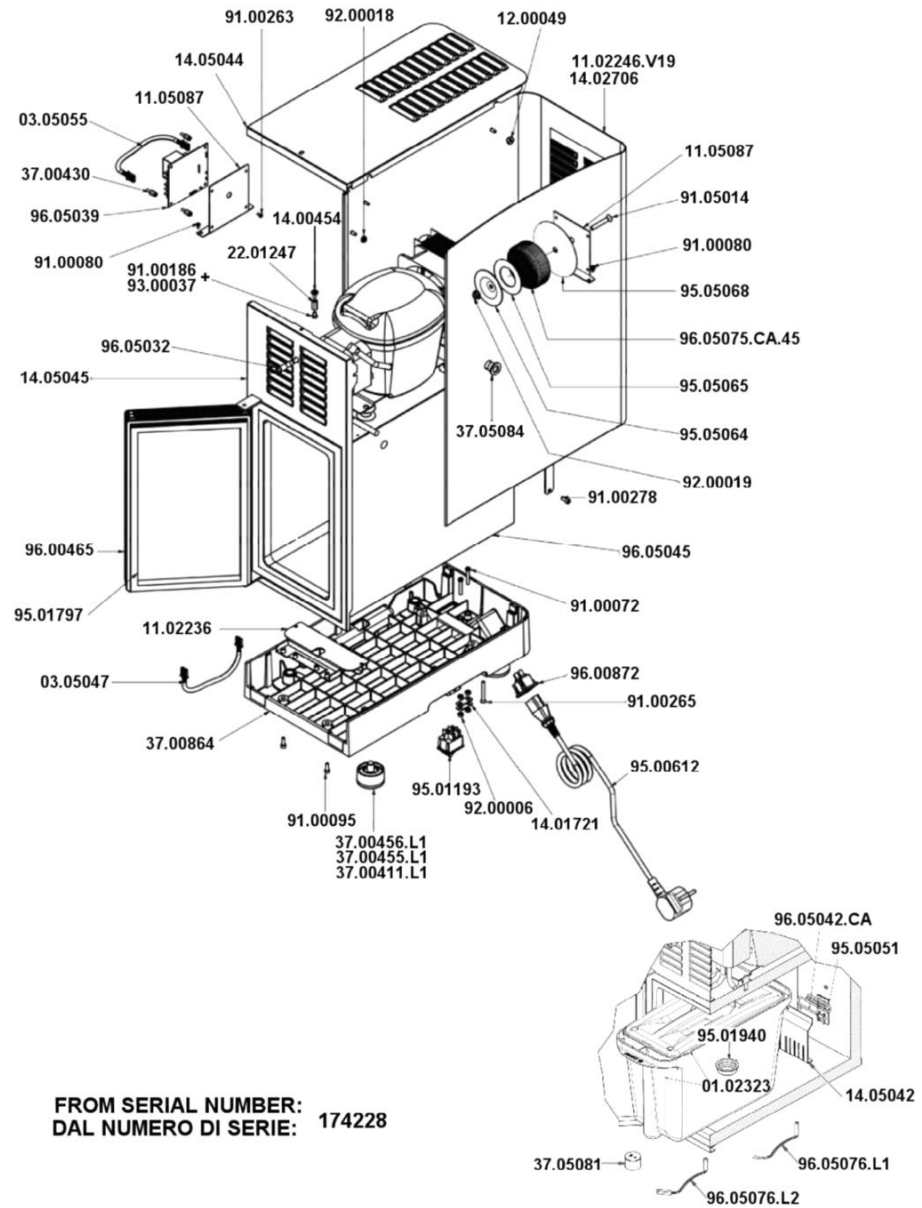

 La San Marco S.p.A.
Fabbrica Macchine per Caffè Espresso
34072 Gradisca d'Isonzo (GO) Italia
<http://www.lasanmarco.com>

Pos.	Codice	Colore	Descrizione
0000			
0000	01.02323		ASSIEME BACINELLA LATTE + COPERCHIO
0000	14.00454		VITE SPECIALE TC CROSS M4X8 PLUS 5
0000	14.01721		SQUADRETTA FISSAGGIO CABLAGGIO CE
0000	14.02706		MANTELLINO INOX FRIDGE A01
0000	91.00265		VITE BRUNITA TS CROCE M4X35 PLUS 5
0000	95.01193		INTERRUTTORE BIPOLARE ARANCIO
0000	95.05070		GUARNIZIONE SPORTELLINO CELLA FRIGO
0000	96.00612		CAVO ALIM. IEC SCHUKO 10A 250V 2 MT (POWER CABLE)
0000	96.00872		SPINA PER CAVO IEC 10A A SCATTO

FROM SERIAL NUMBER:
 DAL NUMERO DI SERIE: 174228

Pos.	Codice	Colore	Descrizione
0000			
0000	01.02323		ASSIEME BACINELLA LATTE + COPERCHIO
0000	14.00454		VITE SPECIALE TC CROSS M4X8 PLUS 5
0000	14.01721		SQUADRETTA FISSAGGIO CABLAGGIO CE
0000	14.02706		MANTELLINO INOX FRIDGE A01
0000	37.00430		DISTANZIALE CENTRALINA M3X10 PLUS 5
0000	37.05081		SOSTITUITO DA CODICE 37.05340
0000	91.00265		VITE BRUNITA TS CROCE M4X35 PLUS 5
0000	92.00018		DADO FLANGIATO ZN M4
0000	93.00037		ROSETTA ELASTICA INOX D. =4
0000	95.01193		INTERRUTTORE BIPOLARE ARANCIO
0000	95.01940		SOTTO TAPPO PLASTICA Ø=28
0000	96.00872		SPINA PER CAVO IEC 10A A SCATTO